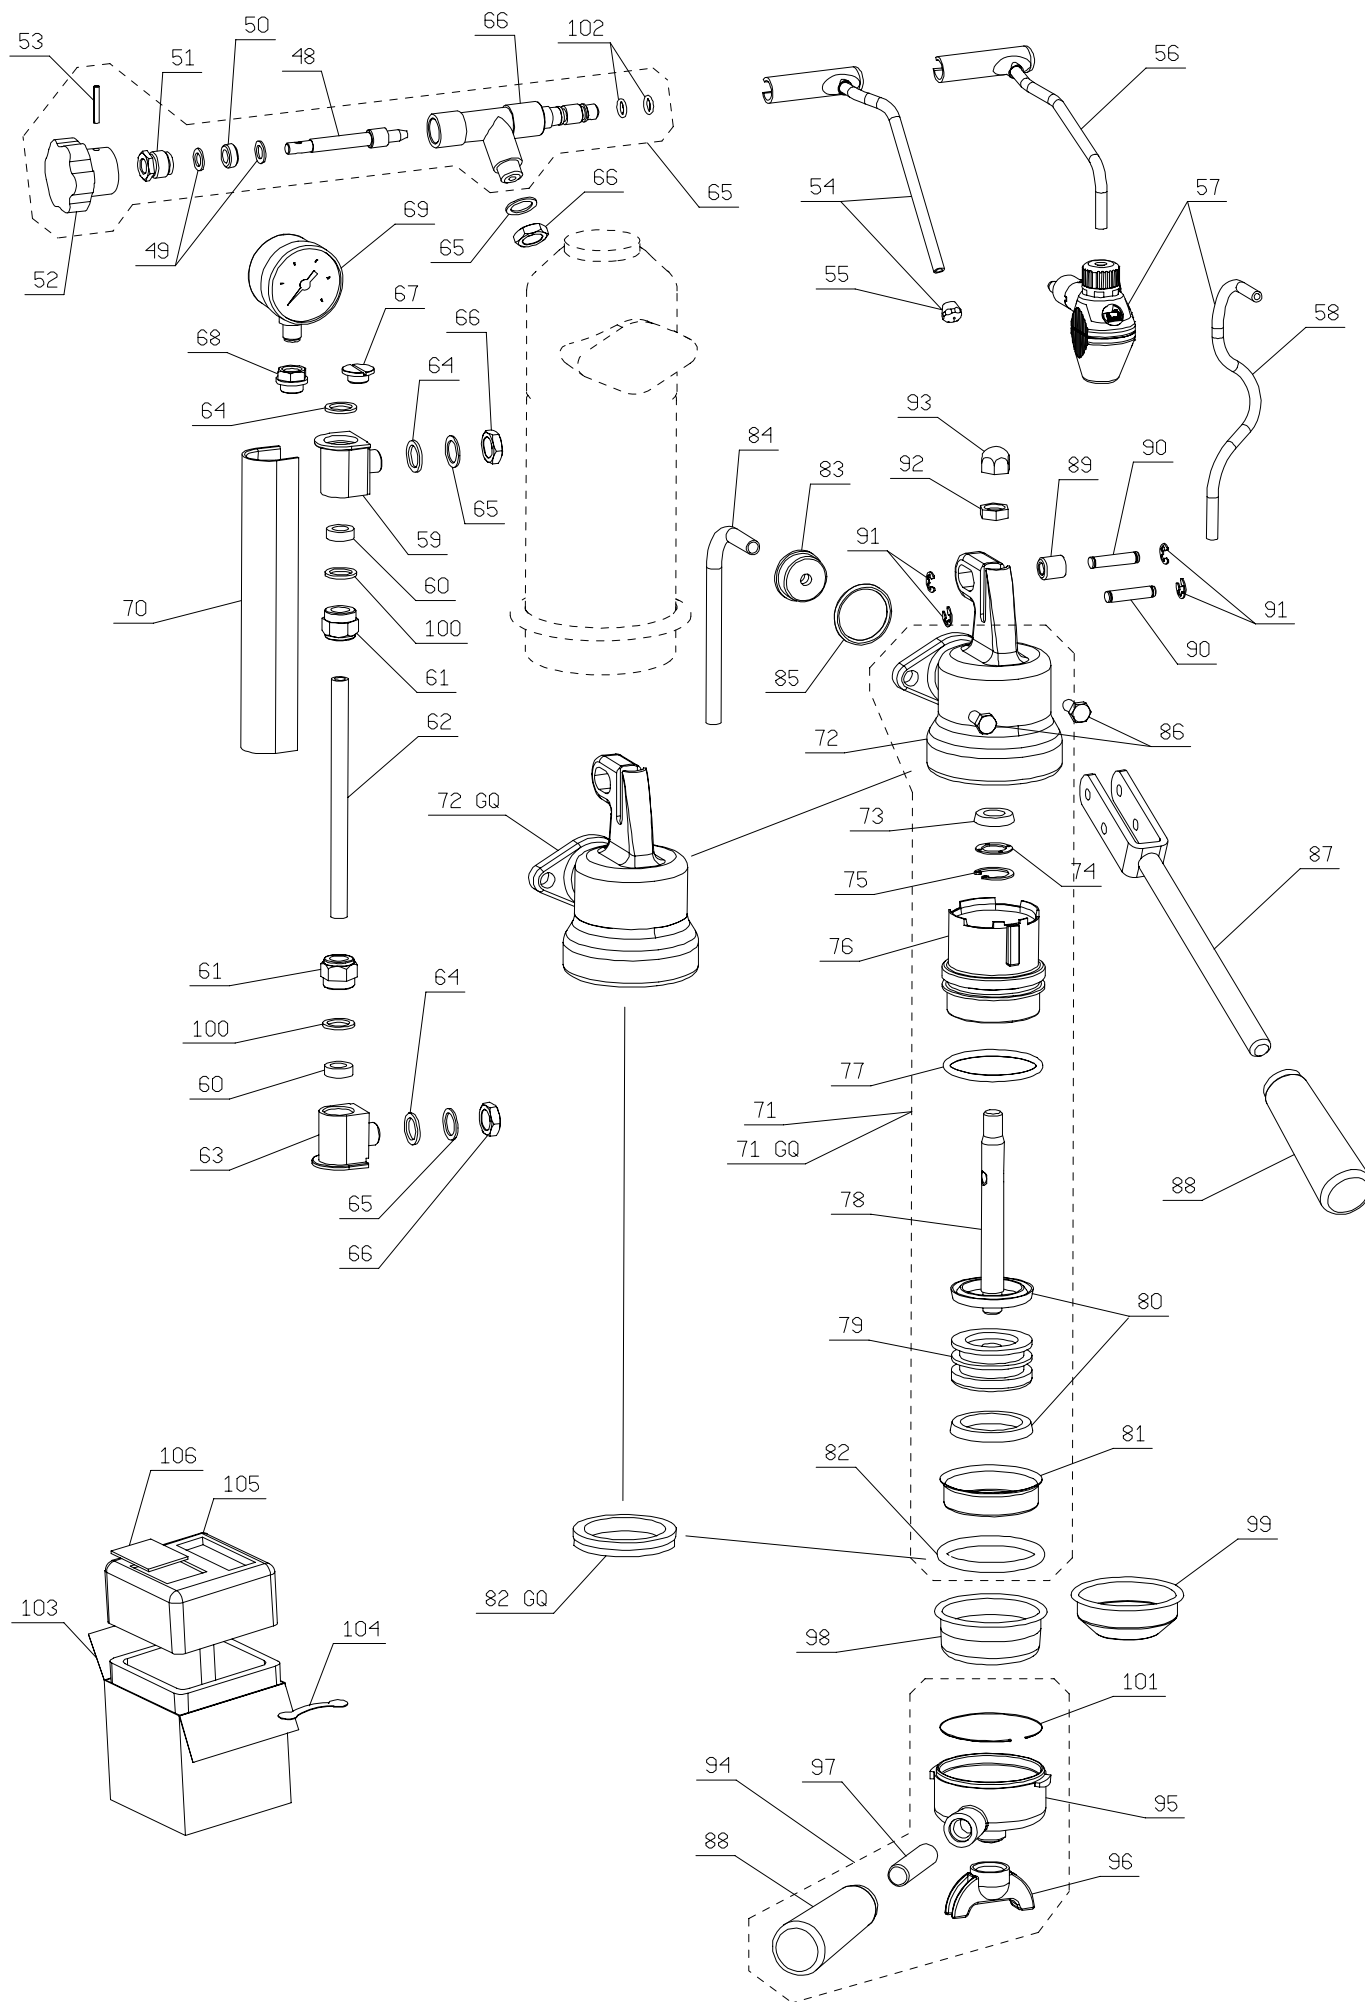

Rev. N° 2

29/05/2015

EUROPICCOLA - PROFESSIONAL

383131\_TAV1

Pos	DESCRIZIONE	Tutte	Europiccola		Professional	
			Cromata	Rame/Gold	Cromata	Rame/Gold
48	Asta rubinetto	→→→	3113034	3113039	3113034	3113039
49	Rondella	313001				
50	Guarnizione rubinetto	361023				
51	Premistoppa	→→→	3124014	3124019	3124014	3124019
52	Volantino rub. vapore nero	475010				
	Volantino rub. vapore in legno	475022				
53	Spina elastica 3x20	404203				
	Spina elastica 3x24 x legno	404205				
54	Tubo vapore con terminale	→→→	3432374	3432379	3432374	3432379
55	Terminale	→→→	3134304	3134309	3134304	3134309
56	Supporto cappuccino automatic	→→→	3432264	3432269	3432264	3432269
57	Cappuccino automatic	393750				
58	Tubo 3.5x6 in silicone	650004				
59	Attacco superiore livello	→→→	31111443	31111493	31111441	31111491
60	Guarnizione tenuta livello	362020				
61	Ghiera in ottone x tenuta livello	→→→	3132034	3132039	3132034	3132039
62	Vetro livello	453101				
63	Attacco inferiore livello	→→→	31111442	31111492	31111442	31111492
64	Guarnizione	362021				
65	Assy rub. vapore c/volant. nero	→→→	395124		395124	
	Assy rub. vapore c/volant. legno	→→→	395126	395130	395126	395130
66	Corpo rubinetto	→→→	31110041	31110091	31110041	31110091
67	Tappo livello	→→→	3136114	3136119		
68	Raccordo manometro	→→→			3120104	3120109
69	Manometro DN40	→→→			453040	453042
70	Protezione vetro livello	371134				
71	Assy gruppo erogazione	→→→	394004	394006	394004	394006
71GQ	Assy gruppo erogazione guarn.q.ra	→→→	3940042	3940056	3940042	3940056
72	Corpo gruppo	→→→	3111114	3111119	3111114	3111119
72GQ	Corpo gruppo guarnizione quadra	→→→	31111142	31111192	31111142	31111192
73	Guarnizione tirante centrale	361006				
74	Rondella forata	313002				
75	Anello seeger diam.20	404108				
76	Camicia gruppo	371133				
77	Guarnizione OR 152 in EPDM	465302				
78	Tirante pistone	312382				
79	Pistone gruppo	314044				
80	Guarnizione pistone	361005				
81	Doccetta cialda	327115				
	Doccetta no camicia	327111				
82	Guarnizione sottocoppa	361028				
	Guarnizione sottocoppa no cam.	465300				
82GQ	Guarnizione sottocoppa quadra	2612005				
83	Tappo gruppo con camicia	371132				
84	Tubo pescante	326002				
85	Guarnizione OR 3112 in NBR	465128				
86	Vite TE M6x14	→→→	4030224	4030229	4030224	4030229
87	Leva	→→→	3954004	3954003	3954004	3954003
88	Impugnatura nera	371125				
	Impugnatura in legno	475023				
89	Rullino per leva	3140453				
90	Spina per forcella	3140463				
91	Anello benzing diam. 5	404101				
92	Controdado	→→→	3135014	3135019	3135014	3135019
93	Dado regolatore	→→→	3135264	3135269	3135264	3135269
	Assy portafiltro con impugn.nera	→→→	395307		395307	
	Assy portafiltro con impugn.legno	→→→	395308	395320	395308	395320
	A.portafiltro impugn.nera no cam.	→→→	395305		395305	
	A.portafiltro impugn.legno no cam.	→→→	395314		395314	
94	Portafiltro	→→→	3111164	3111169	3111164	3111169
96	Beccuccio	→→→	3111174	3111179	3111174	3111179
97	Prigioniero	3123547				
98	Filtro 2 dosi	327053				
	Filtro 2 dosi no camicia	327051				
99	Filtro 1 dose cialda	327057				
	Filtro 1 dose no camicia	327011				
100	Rondella per vetro livello	313004				
101	Molla portafiltro	311437				
102	Guarnizione OR 106 in viton	465017				
103	Scatola serigrafata	881051				
104	Maniglia nylon	881054				
105	Guscio polistirolo	881072				
106	Libretto istruzioni	383003				